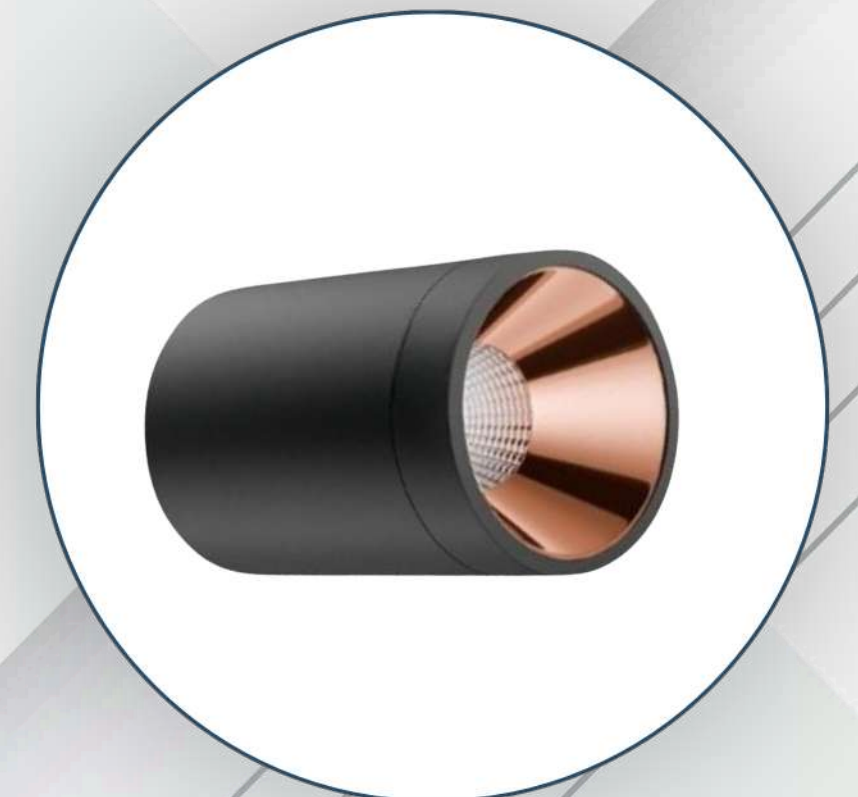

## AXEL

320gm

CODE	: FT-2672
WATTAGE	: 18W/22W
HOUSING MATERIAL	: Aluminium Die Cast
DIMENSION	: 95X95X120mm
LUMINAIRE FINISH	: BK / REF. GD
IP RATING	: IP65