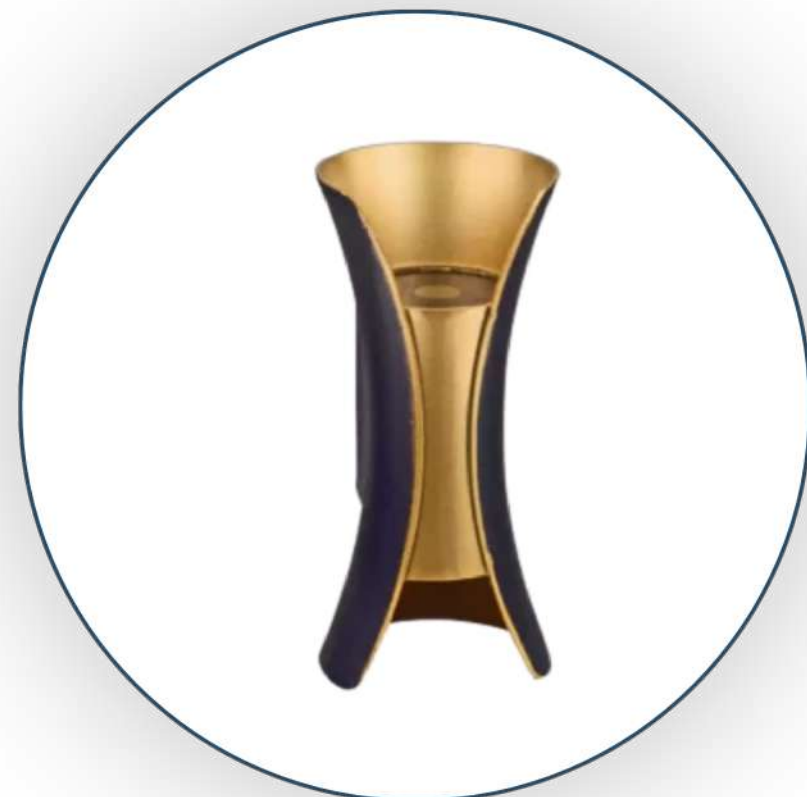

OUTDOOR WALL WASHER

FAT LIGHTING

VICOR

170gm

CODE : FT-2651
WATTAGE : 6W/10W
HOUSING MATERIAL : Aluminium Die Cast
DIMENSION : 150x40x55mm
LUMINAIRE FINISH : BK / BK+GD
IP RATING : IP65