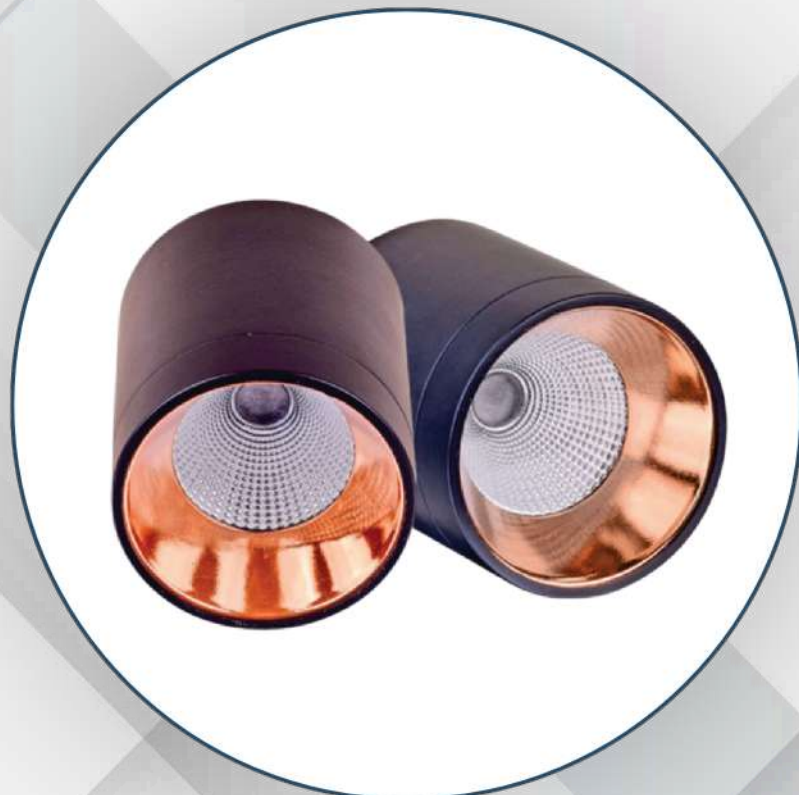

AXEL

320gm

CODE	: FT-2672
WATTAGE	: 18W/22W
HOUSING MATERIAL	: Aluminium Die Cast
DIMENSION	: 95X95X120mm
LUMINAIRE FINISH	: BK / REF. GD
IP RATING	: IP65

AXEL

200gm

CODE	: FT-2671
WATTAGE	: 12W/15W
HOUSING MATERIAL	: Aluminium Die Cast
DIMENSION	: 75X75X120mm
LUMINAIRE FINISH	: BK / REF. GD
IP RATING	: IP65