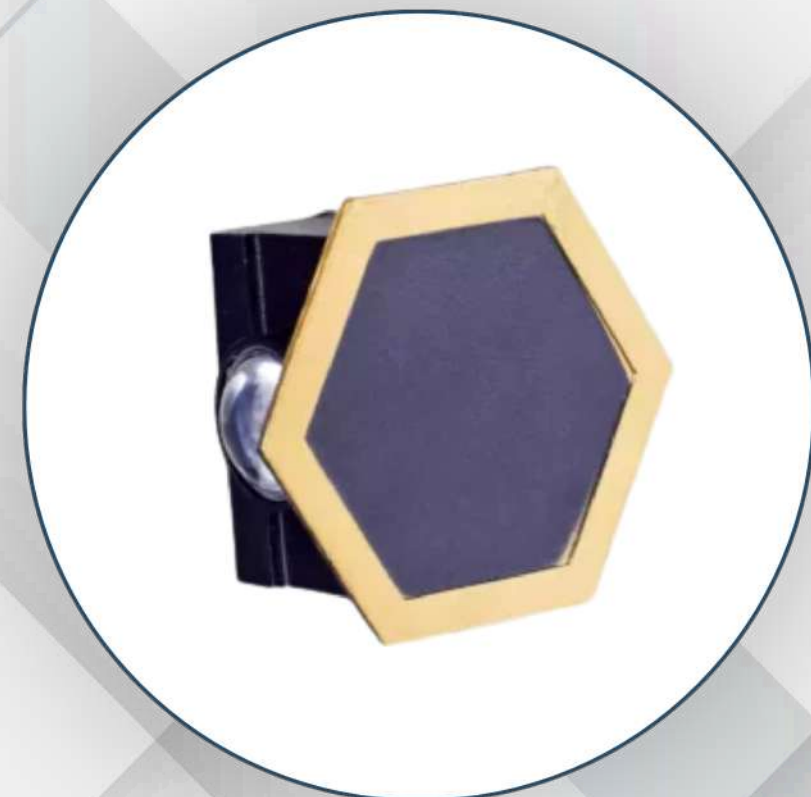

## VERTICO

100gm

CODE	: FT-2633
WATTAGE	: 2W/6W
HOUSING MATERIAL	: Aluminium Die Cast
DIMENSION	: 90x40x50mm
LUMINAIRE FINISH	: BK/ BK+GD
IP RATING	: IP65