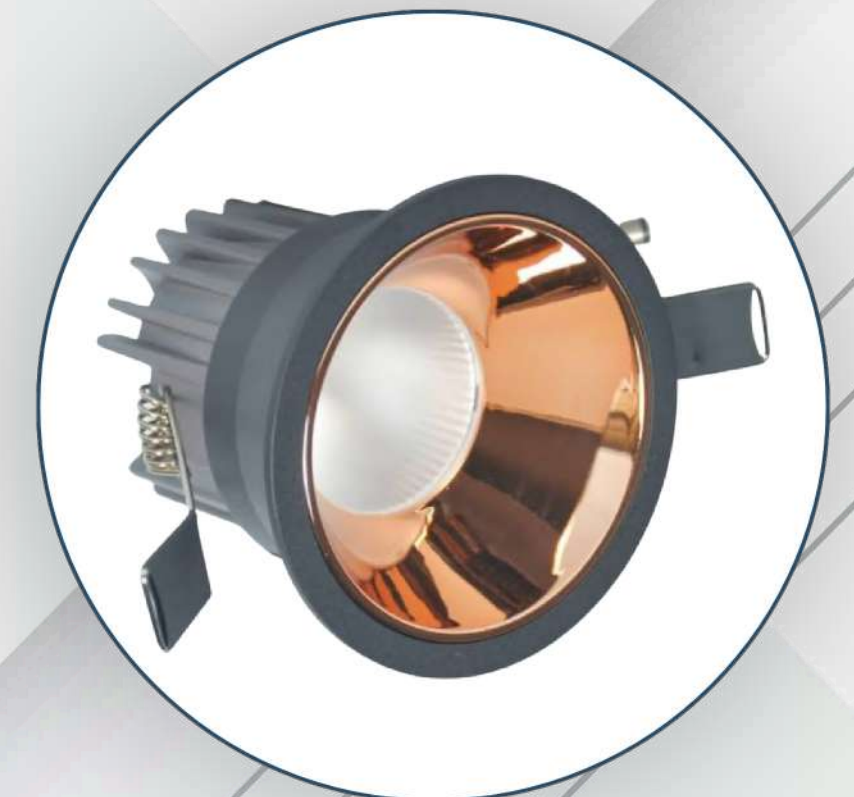

DIOR **205gm**

CODE : FT-2666
WATTAGE : 16W/22W
HOUSING MATERIAL : Aluminium Die Cast
DIMENSION : 100X100X90mm
LUMINAIRE FINISH : WH / BK / GREY
CUTOUT : 92mm