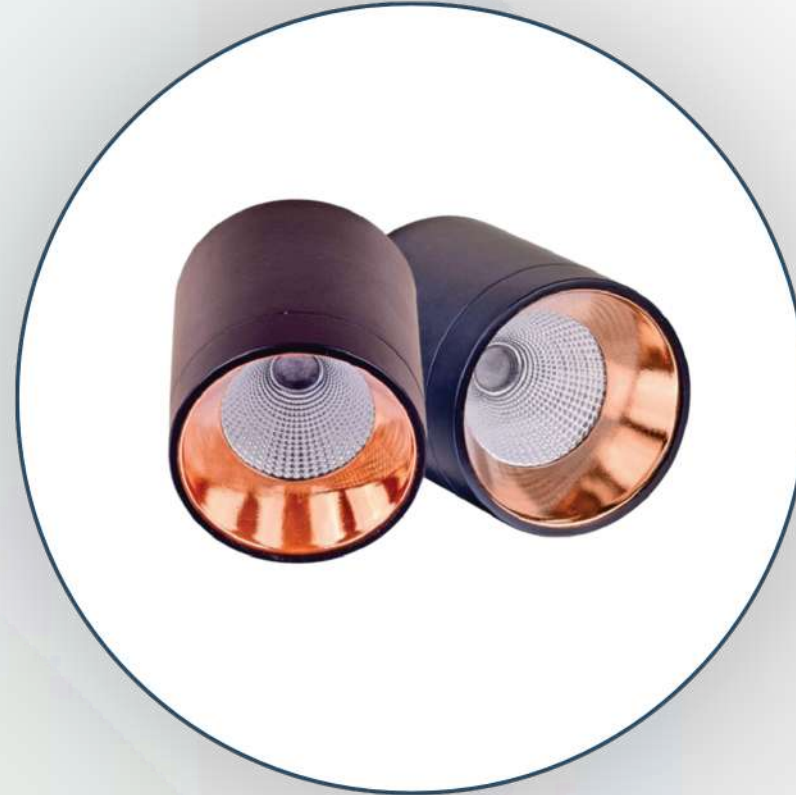

AXEL

320gm

CODE	: FT-2672
WATTAGE	: 18W/22W
HOUSING MATERIAL	: Aluminium Die Cast
DIMENSION	: 95X95X120mm
LUMINAIRE FINISH	: BK / REF. GD
IP RATING	: IP65

AXEL

200gm

CODE	: FT-2671
WATTAGE	: 12W/15W
HOUSING MATERIAL	: Aluminium Die Cast
DIMENSION	: 75X75X120mm
LUMINAIRE FINISH	: BK / REF. GD
IP RATING	: IP65