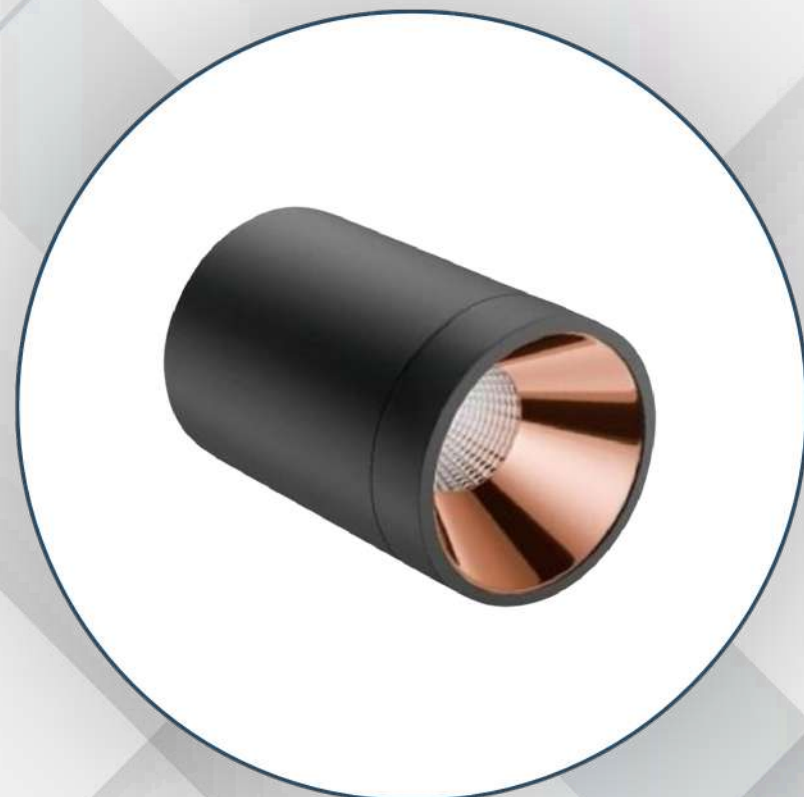

## AXEL

320gm

CODE	: FT-2672
WATTAGE	: 18W/22W
HOUSING MATERIAL	: Aluminium Die Cast
DIMENSION	: 95X95X120mm
LUMINAIRE FINISH	: BK / REF. GD
IP RATING	: IP65